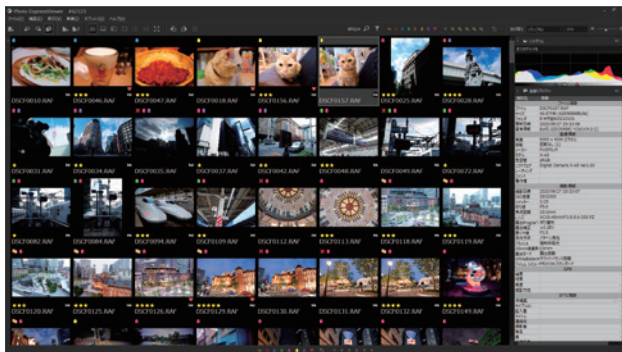

こんなお悩みやストレスを**ズバリ解決**💡

サクサク表示

- ▶ 画像データ内のプレビュー画像を利用した高速表示!
- ▶ GPUの高い演算性能を利用した高速描画!
- ▶ JPEG、TIFF、RAWに対応!

スイスイ選択

- ▶ 写真セレクトに便利なレーティング、カラーマーク、お気に入りマーク機能!
- ▶ 2画面表示でピントやプレもスピーディーにチェック!
- ▶ ファイル名や日付など、様々な条件で簡単検索・絞り込み!

また、画像描画を得意とするGPU（グラフィックス プロセッシング ユニット）へ対応することで、高画素な画像や大量な画像表示に対しても高速表示を実現しています。これによりストレスなく画像の閲覧、セレクトがおこなえます。

※本ソフトウェアではRAWデータをプレビューする際に、RAWファイルに内包されるプレビュー画像を使用しております。カメラによっては、プレビュー画像を含まないものや、表示サイズがセンサー解像度に比べて小さい場合がございますので、ご購入前に試用モードでプレビュー画像をご確認ください。

2 スイスイ選択

高速表示を可能としたことで、ピントやブレ、構図などのチェックもスピーディーにおこなえ、お気に入りの写真に目印を付けることもできます。また、撮影日やカメラの機種、目印を付けたものだけを絞り込み表示することも可能です。さらに、オリジナルショートカットキーを登録できるので素早いセレクト作業がおこなえます。

レーティングやマークで目印

残しておきたい写真や削除する写真、種類分けなどに星型のレーティングや5色のカラーマーク、お気に入りマークで写真に目印を付けることができます。

比較がしやすい2画面表示

似た構図や僅かな表情の違いなど選択に悩む場合でも、2枚の写真を上・左右に並べて比較することで、画面の切り替えをすることなく細かな違いも見比べて確認ができます。

多様な検索やフィルタ機能

膨大な量の写真が同じフォルダにあっても、撮影日時やカメラ名、レンズの焦点距離などの画像情報から写真検索・フィルタ機能で、簡単に目的の写真を探ることができます。

メディアからの写真取り込み

SDカードなどのメディアから写真の取り込みができます。取り込みの際に、メディアから直接写真のフォルダ振り分けやリネームがおこなえます。