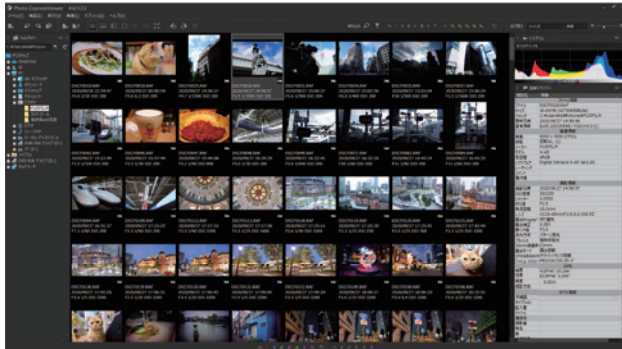

Photo ExpressViewer™の特長

1 サクサク表示

JPEG、TIFFはもちろんRAW画像もデータの中に埋め込まれているプレビュー画像※を活用することで快適な表示速度を実現しています。

また、画像描画を得意とするGPU（グラフィックス プロセッシング ユニット）へ対応することで、高画素な画像や大量な画像表示に対しても高速表示を実現しています。これによりストレスなく画像の閲覧、セレクトがおこなえます。

※本ソフトウェアではRAWデータをプレビューする際に、RAWファイルに内包されるプレビュー画像を使用しております。カメラによっては、プレビュー画像を含まないものや、表示サイズがセンサー解像度に比べて小さい場合がございますので、ご購入前に試用モードでプレビュー画像をご確認ください。

2 スイスイ選択

高速表示を可能としたことで、ピントやブレ、構図などのチェックもスピーディーにおこなえ、お気に入りの写真に目印を付けることもできます。また、撮影日やカメラの機種、目印を付けたものだけを絞り込み表示することも可能です。さらに、オリジナルショートカットキーを登録できるので素早いセレクト作業がおこなえます。