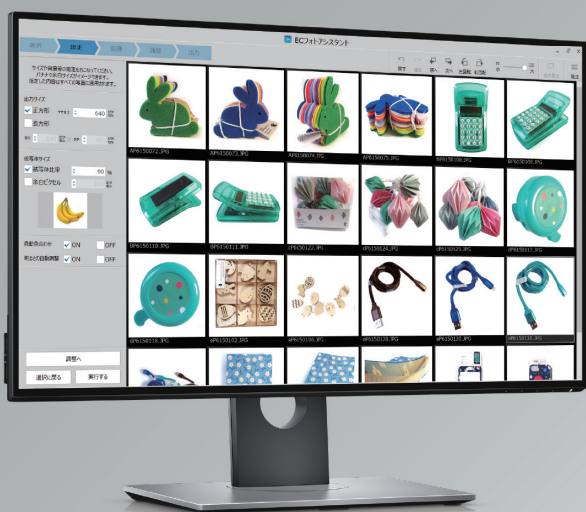

ECサイト向け画像編集 & 白抜き加工ソフトウェア

# ECフォトアシスタント<sup>®</sup> by SILKYPIX<sup>®</sup>

特別な専門技術がなくても

ECサイトに掲載する高品位な商品画像を自動で大量に作成できます。

膨大な写真素材をECサイト各社のレギュレーションに合わせ背景除去、リサイズ、トリミング等の加工を自動でおこないますので、撮影作業時の細かなカメラ設定を必要とせず大幅な効率化が図れます。

また、忠実な色再現により、実際の商品の色味と画面で確認する色味の差異を軽減し、実際に商品を手に取るお客様の満足向上に貢献します。「ECフォトアシスタント<sup>®</sup>」は、ECショップ専門の有能なアシスタントです。

## 高解像のRAWデータで、商品画像を美しく。 もちろんJPEGデータも同様に。

美しい商品画像は、お客様を惹きつける魅力があります。

「ECフォトアシスタント®」は、汎用RAW現像ソフトSILKYPIX®の画像処理技術を搭載し、高解像度なRAWデータから商品画像を美しく仕上げます。この画像処理技術を応用し、JPEGデータも同様に高解像度なデータへ独自変換して調整しますので、他の画像編集ソフト以上の美しい商品画像を作成できます。

## インストール型だから、セキュアに高速処理が可能。 業務利用に最適です。

商品画像を素早く仕上げることは、ビジネスを加速します。

「ECフォトアシスタント™」は、写真を適切な明るさ、コントラスト、ホワイトバランスに自動で調整し、商品を認識して自動切り抜きをおこない、白背景の画像を出力します。わずかな設定だけで、写真を連続的に自動処理することが可能です。

また、インストール型のソフトウェアですので、画像処理はすべてPC内でおこなわれ、インターネットを介した画像のやり取りがなく、スムーズに大量処理が可能です。外部にデータを出す必要もなく、機密性が高まりますので、業務利用にも最適です。